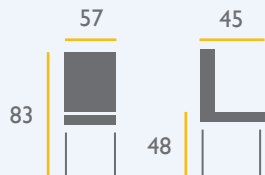

037

SNELLEVER
PROGRAMMA

#thuis op je werk

SERIE 037

BUREAUSTOEL

- Uitgevoerd met vierpoot onderstel, zwart gecoat
- Voorzien van zwarte armleggers
- Rug en zitting van zwart polypropyleen

Schaffenburg

OFFICE FURNITURE